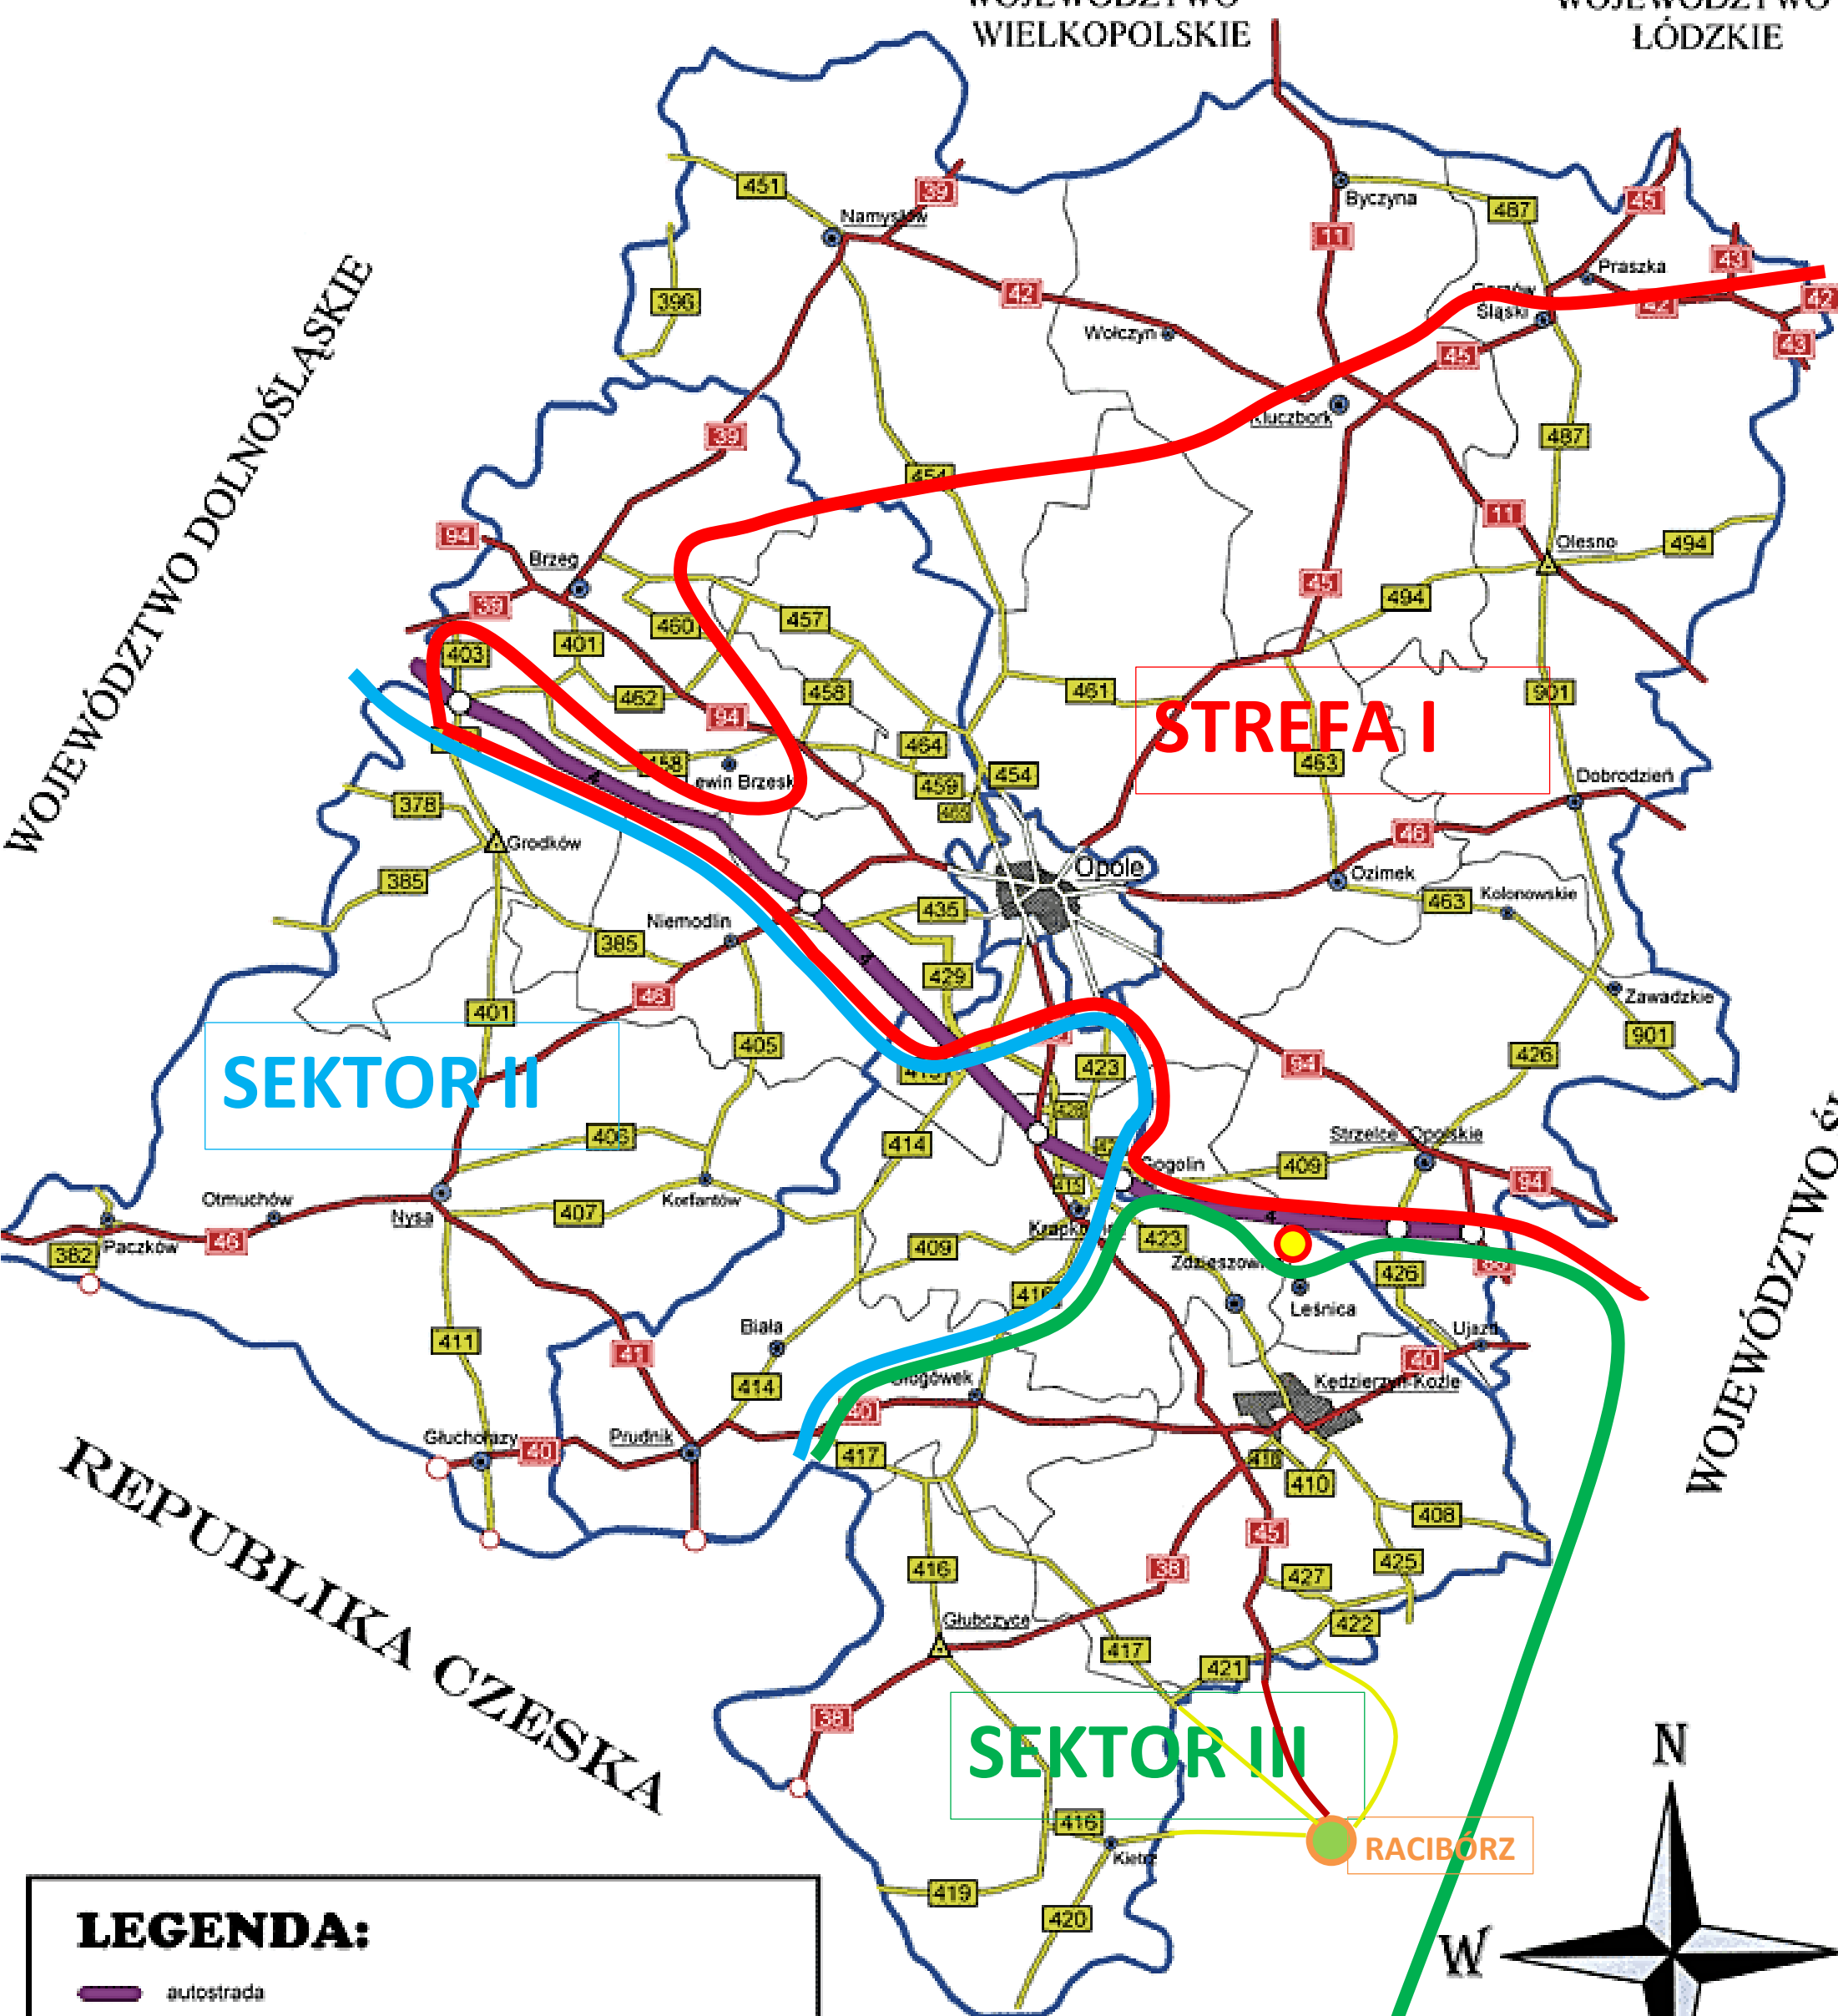

WOJEWÓDZTWO  
WIELKOPOLSKIE

WOJEWÓDZTWO  
ŁÓDZKIE

WOJEWÓDZTWO DOLNOŚLĄSKIE

WOJEWÓDZTWO ŚR.

REPUBLIKA CZEŚKA

SEKTOR II

STREFA I

SEKTOR III

RACIBÓRZ

**LEGENDA:**

- autostrada
- drogi krajowe
- drogi wojewódzkie
- granice administracji dróg wojewódzkich
- węzły autostradowe
- przejścia graniczne
- siedziby Oddziałów Terenowych Zarządu Dróg Wojewódzkich
- miasta
- Prudnik siedziba Starostwa Powiatowego